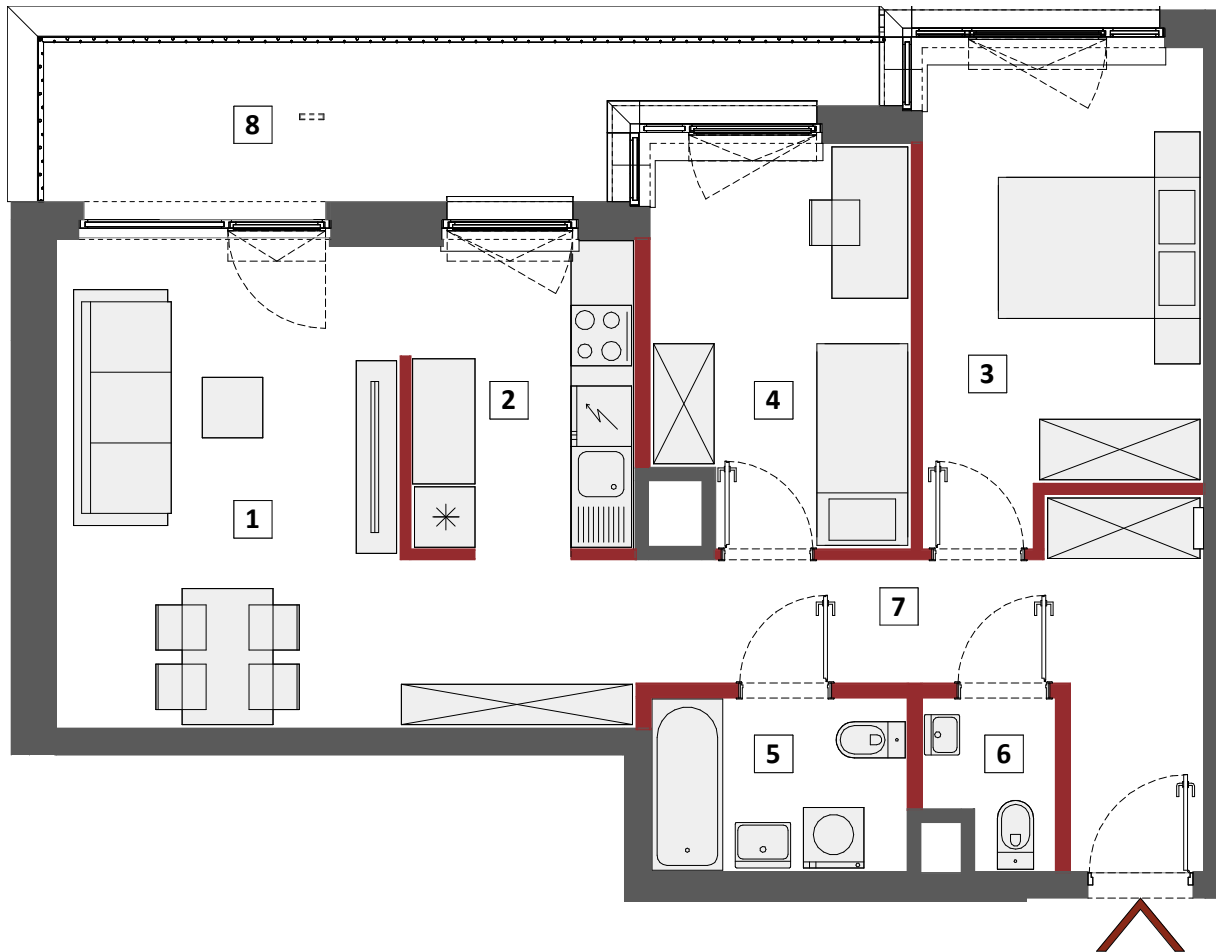

# Warszawa Targówek, ul. Warszawski Świt

 -ściany nadające się do demontażu

#### Uwagi

- Powierzchnia użytkowa lokalu jest określona na podstawie Rozporządzenia Ministra Transportu, Budownictwa i Gospodarki Morskiej z dnia 25.04.2012 r. w sprawie szczegółowego zakresu i formy projektu budowlanego (Dz. U. z dnia 27.04. 2012 r. poz. 482) zgodnie z zasadami zawartymi w Polskiej Normie PN-ISO 9836: 1997. tj. powierzchnia użytkowa lokalu obliczana jest w metrach kwadratowych z dokładnością do dwóch miejsc po przecinku, dla wymiarów lokalu w stanie wykończonym na poziomie podłogi, nie licząc listew przypodłogowych, progów itp. Do powierzchni użytkowej lokalu wlicza się powierzchnię elementów nadających się do demontażu takich jak ścianki działowe, rury, kanały. Do powierzchni użytkowej lokalu nie są wliczane powierzchnie otworów na drzwi i okna oraz nisze w elementach zamykających.
- Powierzchnia użytkowa lokalu określona jest na podstawie projektu budowlanego i w toku dalszych prac projektowych obejmujących wykonanie projektu wykonawczego może ulec nieznacznej zmianie w zakresie do 2%.
- Przedstawiona aranżacja lokalu wykonana jest wyłącznie na potrzeby jego prezentacji w formie wykończonej iumeblowanej i nie stanowi przedmiotu zobowiązania Sprzedającego.
- Lokal będzie oddany do użytku zgodnie ze standardami będącymi załącznikiem do umowy, który będzie stanowił także załącznik do umowy deweloperskiej.
- Naruszenie elementów konstrukcyjnych jest zabronione.

## C2-A026

MIESZKANIE 3-POKOJOWE

PIĘTRO	4
KLATKA	A

1 SALON	20,50m <sup>2</sup>
2 KUCHNIA	6,91m <sup>2</sup>
3 POKÓJ	12,77m <sup>2</sup>
4 POKÓJ	9,89m <sup>2</sup>
5 ŁAZIENKA	4,37m <sup>2</sup>
6 WC	1,95m <sup>2</sup>
7 HOL	10,36m <sup>2</sup>
 pow. pod ścianami nadającymi się do demontażu	2,88m <sup>2</sup>

**POWIERZCHNIA UŻYTKOWA 69,63 m<sup>2</sup>**

8 LOGGIA	11,61m <sup>2</sup>
----------	---------------------