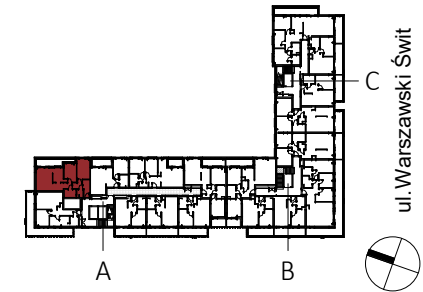

# Warszawa Targówek, ul. Warszawski Świt

 -ściany nadające się do demontażu

#### Uwagi

- Powierzchnia użytkowa lokalu jest określona na podstawie Rozporządzenia Ministra Transportu, Budownictwa i Gospodarki Morskiej z dnia 25.04.2012 r. w sprawie szczegółowego zakresu i formy projektu budowlanego (Dz. U. z dnia 27.04. 2012 r. poz. 482) zgodnie z zasadami zawartymi w Polskiej Normie PN-ISO 9836: 1997. tj. powierzchnia użytkowa lokalu obliczana jest w metrach kwadratowych z dokładnością do dwóch miejsc po przecinku, dla wymiarów lokalu w stanie wykończonym na poziomie podłogi, nie licząc listew przypodłogowych, progów itp. Do powierzchni użytkowej lokalu wlicza się powierzchnię elementów nadających się do demontażu takich jak ścianki działowe, rury, kanały. Do powierzchni użytkowej lokalu nie są wliczane powierzchnie otworów na drzwi i okna oraz nisze w elementach zamykających.
- Powierzchnia użytkowa lokalu określona jest na podstawie projektu budowlanego i w toku dalszych prac projektowych obejmujących wykonanie projektu wykonawczego może ulec nieznacznej zmianie w zakresie do 2%.
- Przedstawiona aranżacja lokalu wykonana jest wyłącznie na potrzeby jego prezentacji w formie wykończonej iumeblowanej i nie stanowi przedmiotu zobowiązania Sprzedającego.
- Lokal będzie oddany do użytku zgodnie ze standardami będącymi załącznikiem do umowy, który będzie stanowił także załącznik do umowy deweloperskiej.
- Naruszenie elementów konstrukcyjnych jest zabronione.

## C2-A026

MIESZKANIE 3-POKOJOWE

PIĘTRO	4
KLATKA	A

1 SALON	20,50m <sup>2</sup>
2 KUCHNIA	6,91m <sup>2</sup>
3 POKÓJ	12,77m <sup>2</sup>
4 POKÓJ	9,89m <sup>2</sup>
5 ŁAZIENKA	4,37m <sup>2</sup>
6 WC	1,95m <sup>2</sup>
7 HOL	10,36m <sup>2</sup>
 pow. pod ścianami nadającymi się do demontażu	2,88m <sup>2</sup>