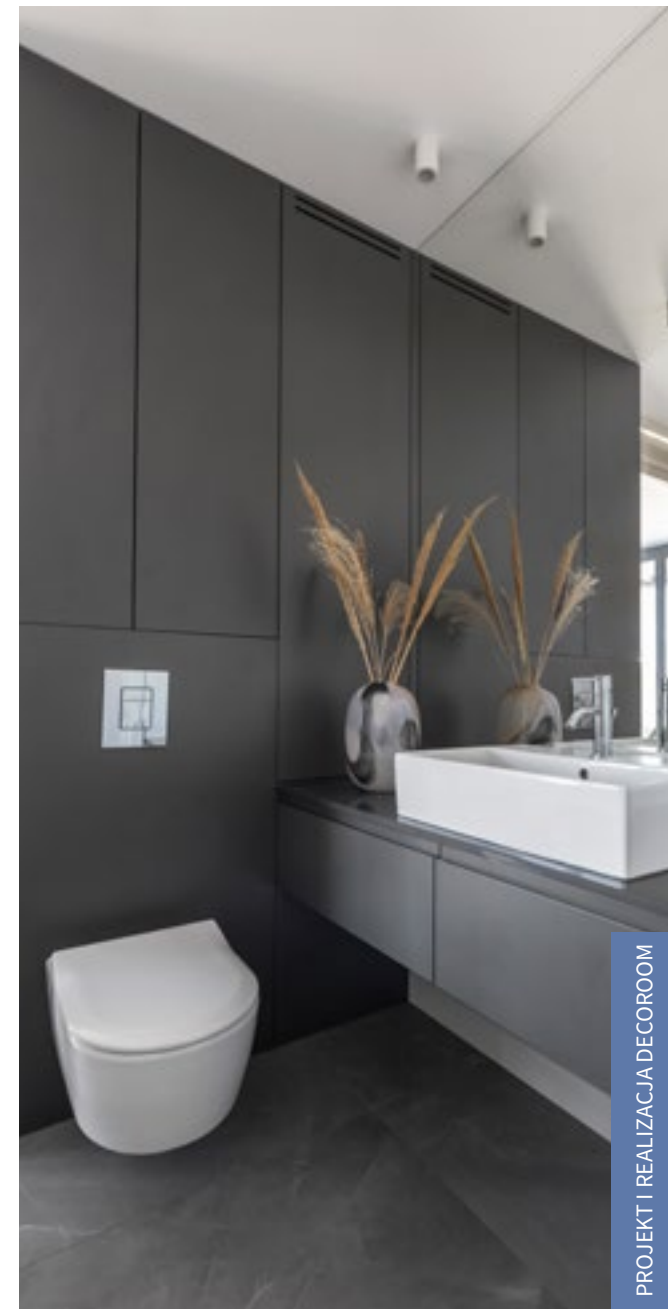

LAUFEN

PRO 60X48

PRO 65X48

ZESTAW PRO

SAVOY 42X42

PROJEKT I REALIZACJA DECOROOM

Cena pakietu nie uwzględnia montażu umywalk nablutowych i wpuszczanych w blat.

PROJEKT | REALIZACJA DECOROOM