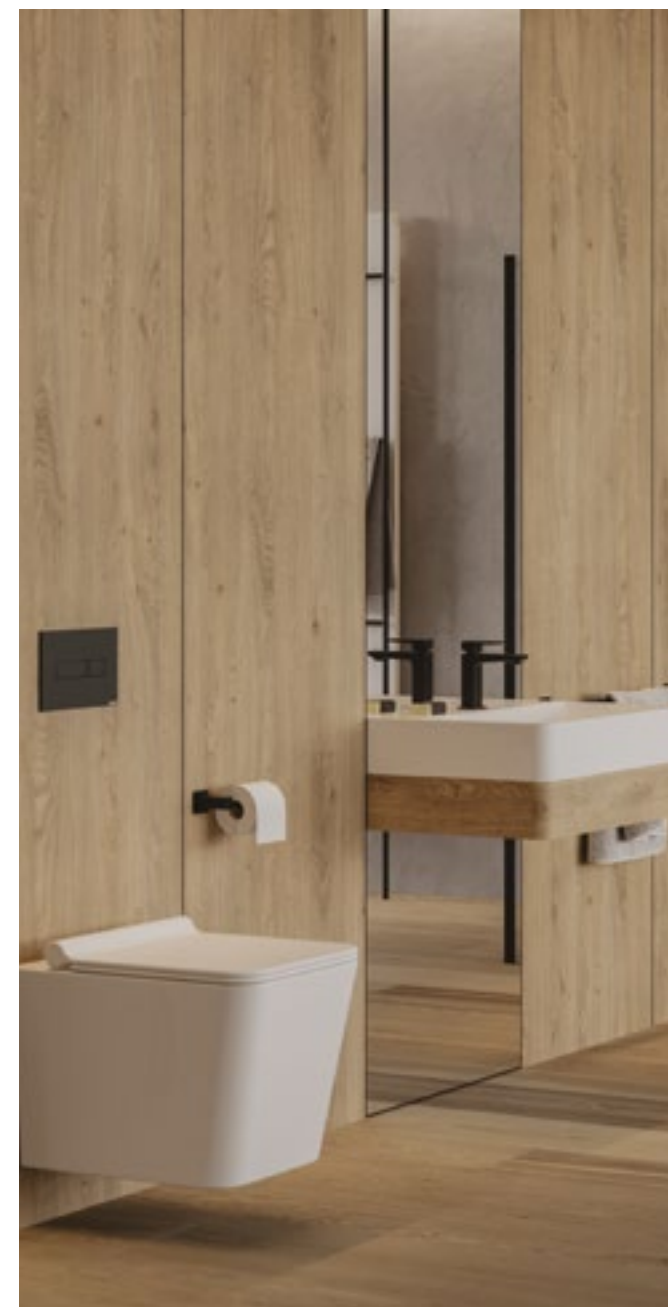

MESA 53X32

CORFU M+ 50X25

ZESTAW OMNIRES OTTAWA

ZESTAW OMNIRES BOSTON

Cena pakietu nie uwzględnia montażu umywalk nablutowych i wpuszczanych w blat.

GEBERIT DELTA 01 BIAŁY ALPIN

GEBERIT DELTA 01 CHROM BŁYSZCZĄCY