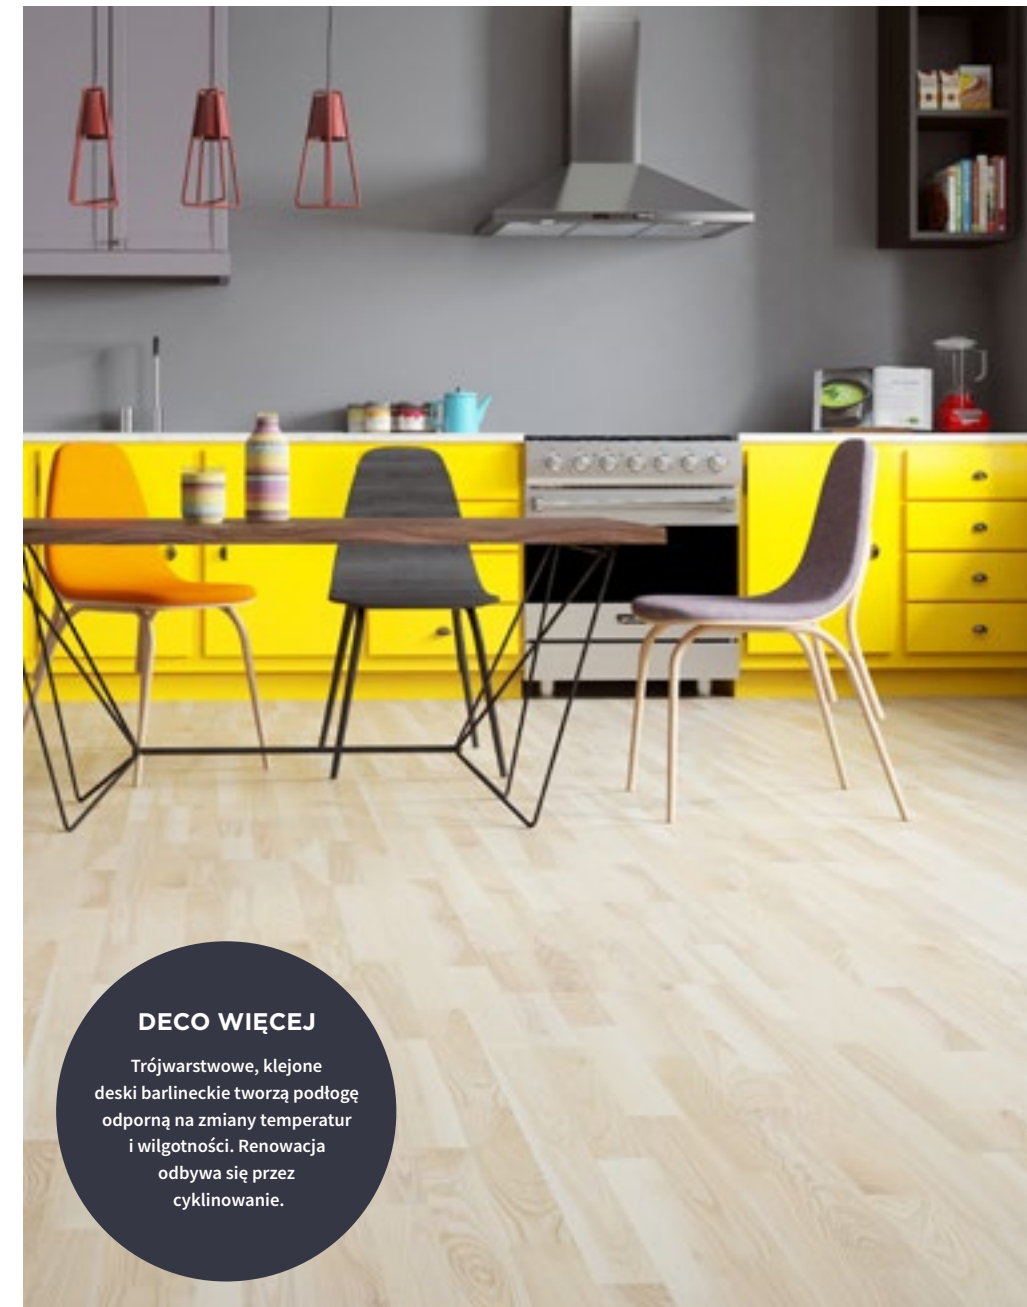

JESION SAIMAA MOLT 207

OV

DĄB ASKANIA MOLT 207

OV

JESION MILKSHAKE MOLT 207

DĄB AZURE WINDOW MOLT 207

**DECO WIĘCEJ**

Trójwarstwowe, klejone deski barlineckie tworzą podłogę odporną na zmiany temperatur i wilgotności. Renowacja odbywa się przez cyklinowanie.