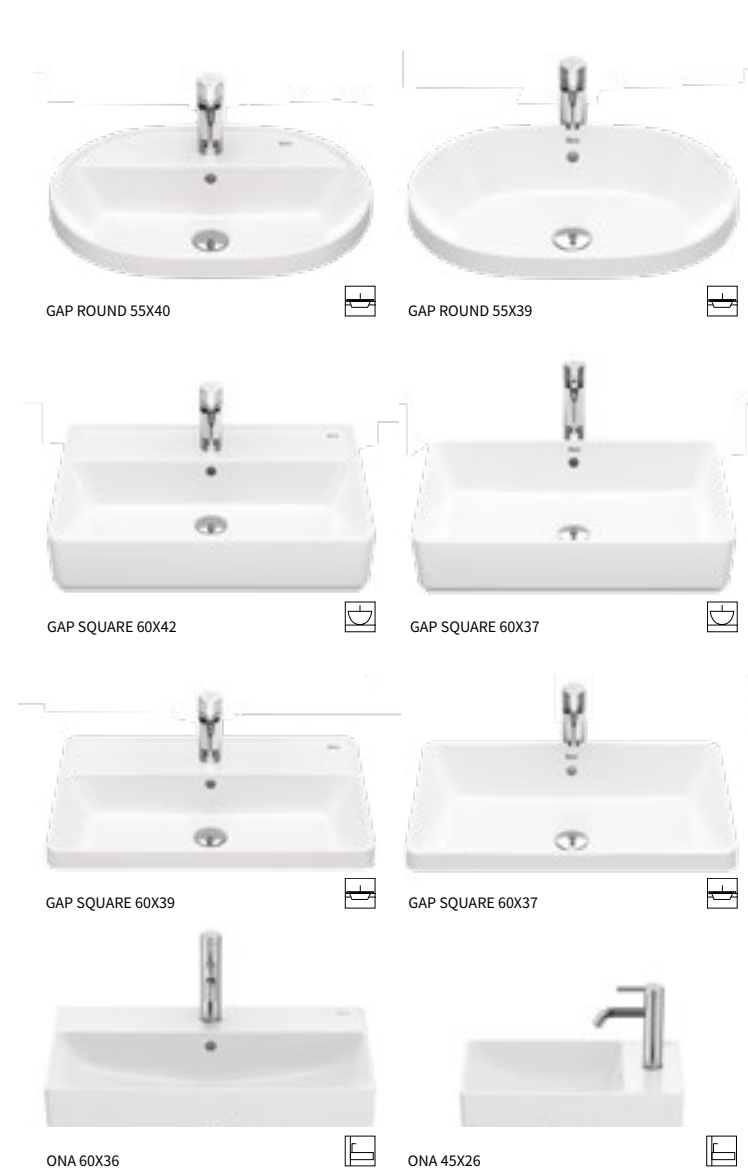

PROJEKT I REALIZACJA DECOROOM

Cena pakietu nie uwzględnia montażu umywalk nablutowych i wpuszczanych w blat.