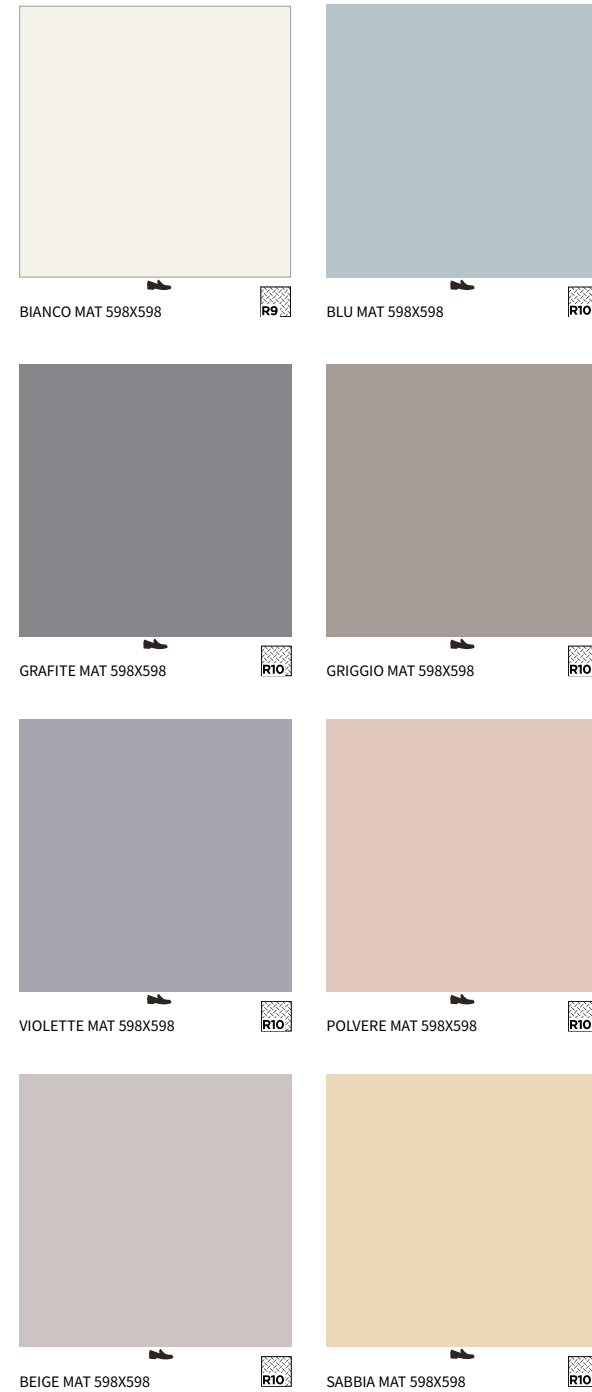

SALSA WHITE MAT 300X100 

SALSA GREY GLOSSY 300X100 

SALSA BLACK GLOSSY 300X100 

TUBADZIN

TUBADZIN

OFERTA DODATKOWA

IVORY STR 748X298

LISTWA ŚCIENNA TISSUE GOLD  
MAT+POŁYSK 748X23