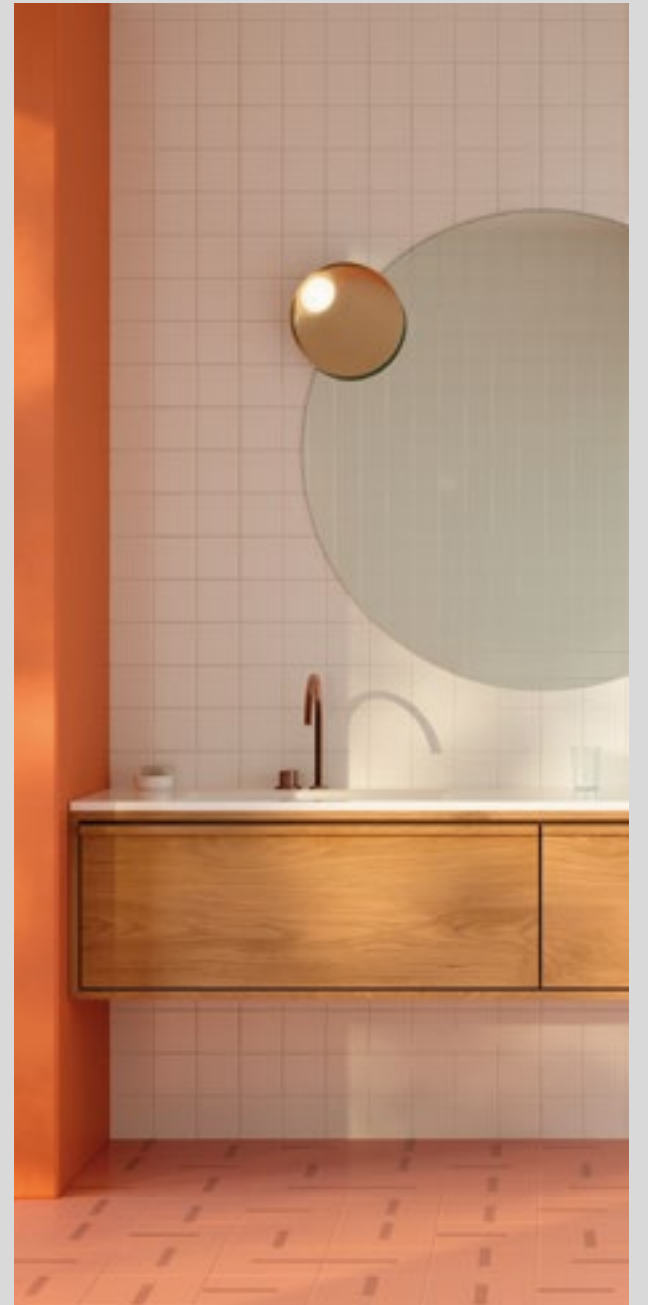

198X198	198X198	198X198	98X98	198X98	98X98
DARK BLUE STR MAT	DARK BLUE MAT	DARK BLUE MAT	DARK BLUE DEKOR MAT	DARK BLUE MAT	DARK BLUE MAT
TERRACOTTA STR MAT	TERRACOTTA MAT	TERRACOTTA MAT	TERRACOTTA DEKOR MAT	TERRACOTTA STR MAT	TERRACOTTA STR MAT
DARK GREEN STR MAT	DARK GREEN MAT	DARK GREEN MAT	DARK GREEN DEKOR MAT	DARK GREEN MAT	DARK GREEN MAT
BEIGE STR B MAT	BEIGE STR A MAT	BEIGE POŁYSK	BEIGE DEKOR POŁYSK	BEIGE POŁYSK	BEIGE POŁYSK
BIANCO STR B MAT	BIANCO STR A MAT	BIANCO POŁYSK	BIANCO DEKOR POŁYSK	BIANCO POŁYSK	BIANCO POŁYSK

198X198 R9	198X198 R9	198X198 R9	98X98	98X98	198X98
BLUE DEKOR A MAT	BLUE DEKOR B MAT	BLUE MAT	BLUE DEKOR POŁYSK	BLUE POŁYSK	BLUE POŁYSK
BLUSH DEKOR A MAT	BLUSH DEKOR B MAT	BLUSH MAT	BLUSH DEKOR POŁYSK	BLUSH POŁYSK	BLUSH POŁYSK
GREEN DEKOR A MAT	GREEN DEKOR B MAT	GREEN MAT	GREEN DEKOR POŁYSK	GREEN POŁYSK	GREEN POŁYSK
LIGHT GRYS DEKOR A MAT	LIGHT GRYS DEKOR B MAT	LIGHT GRYS MAT	LIGHT GRYS DEKOR POŁYSK	LIGHT GRYS POŁYSK	LIGHT GRYS POŁYSK

DEKOR ŚCIENNY 298X898
DOSTĘPNY W KOLORACH PONIŻEJ R

PŁYTKA ŚCIENNA MAT LUB POŁYSK 298X898
DOSTĘPNA W KOLORACH: R