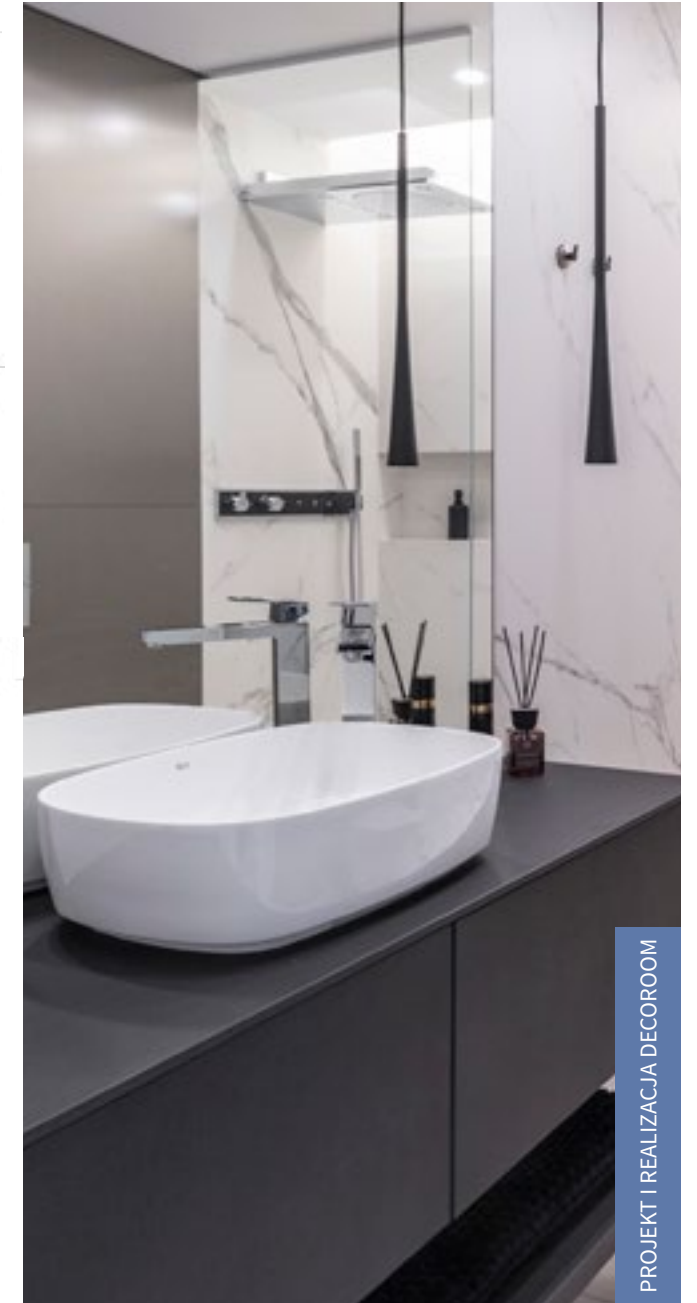

PROJEKT I REALIZACJA DECOROOM

Cena pakietu nie uwzględnia montażu umywalk nablutowych i wpuszczanych w blat.