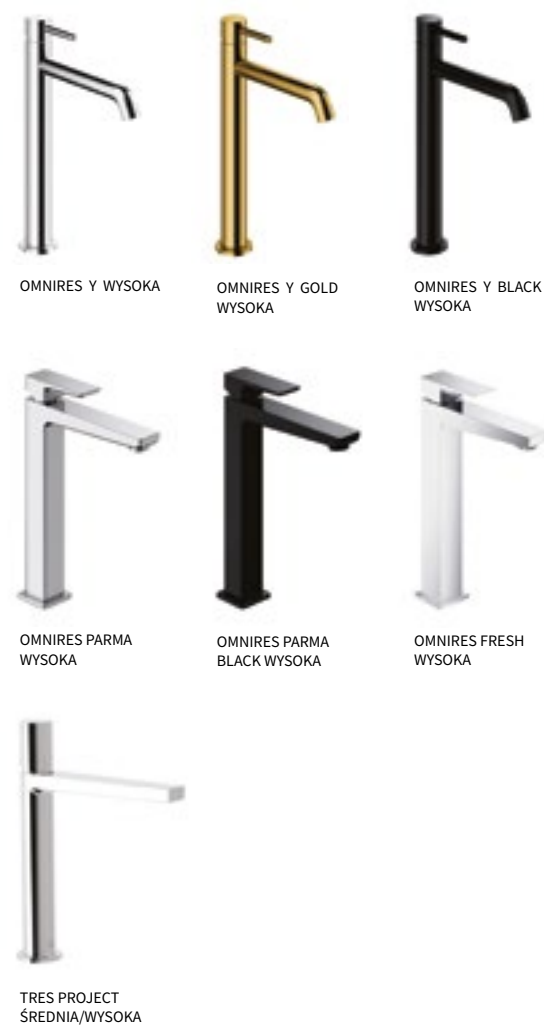

Cena pakietu nie uwzględnia montażu baterii nablátowych.