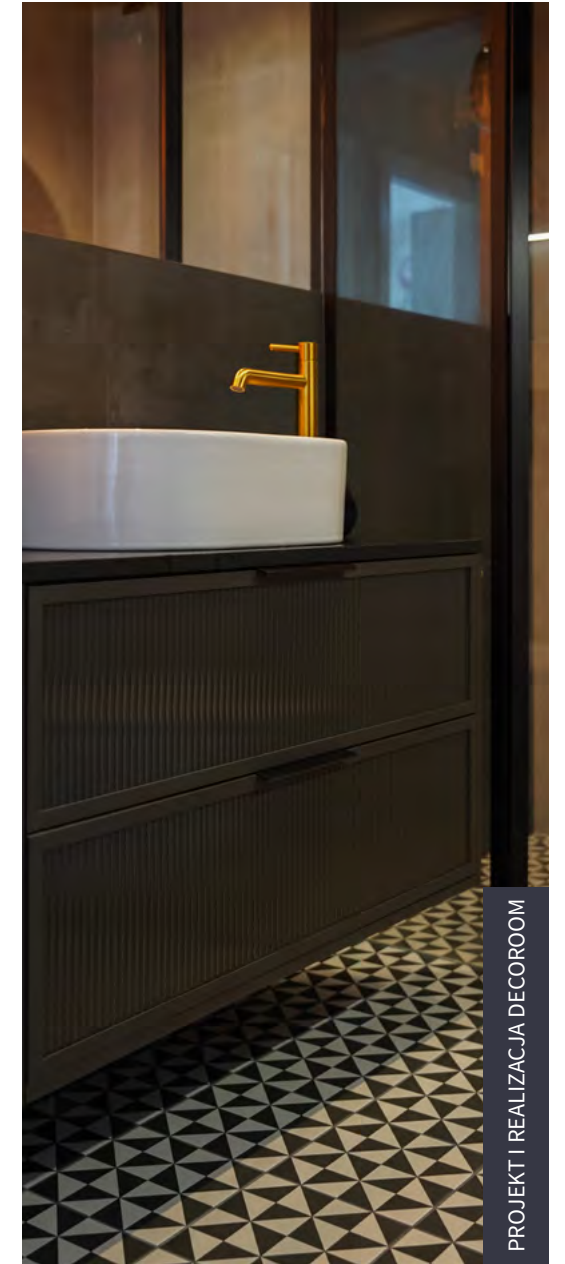

GROHE hansgrohe Roca

* U – bateria umywalkowa / P – bateria prysznicowa / W – bateria wannowa