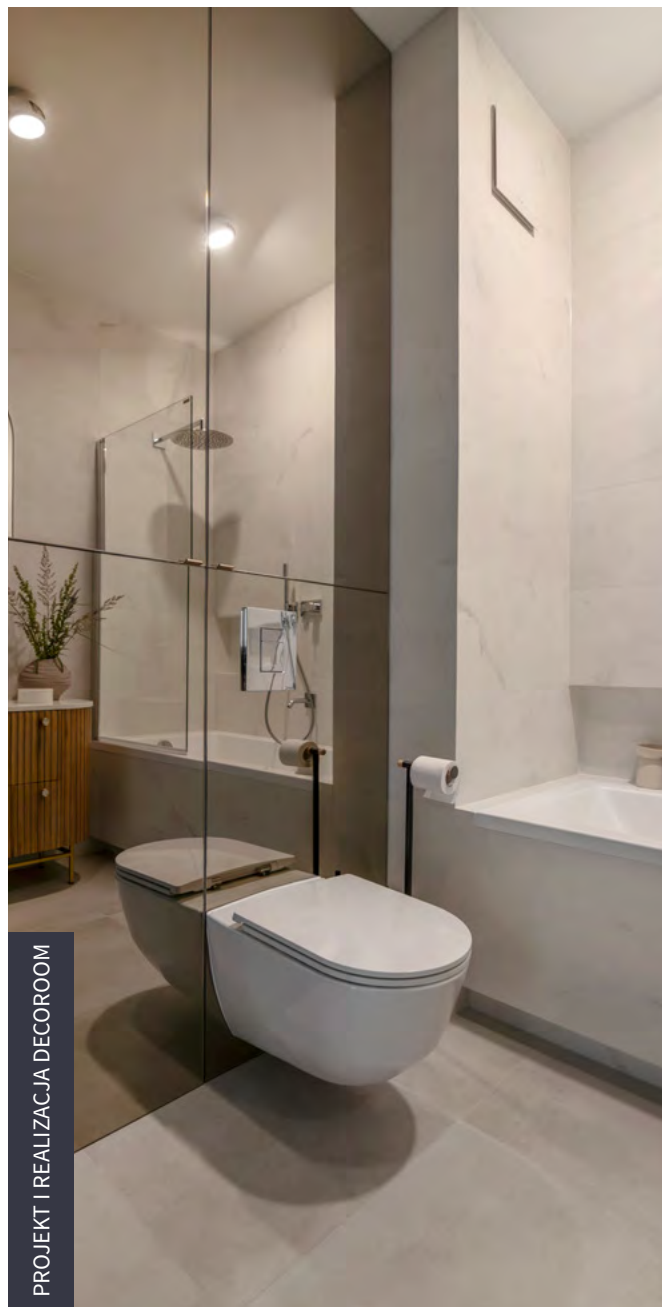

RIHO CAROLINA 170X80, 180X80

DURAVIT NO.1 170X70, 170X75

ROCA VITA 170X75, 180X80

RIHO COLUMBIA 160X75, 175X80

LAUFEN LUA 170X70, 170X75, 180X80

KALDEWEI SANIFORM PLUS 170X75

RIHO JULIA 170X75, 180X80

RIHO LINARES 170X75, 180X80

DECO WIĘCEJ

Stosujemy wanny w zabudowie,
które wykańczamy płytkami
łazienkowymi.

ROOM

PROJEKT I REALIZACJA DECOROOM

PROJEKT I REALIZACJA DECOROOM

STELAŻ GROHE RAPID SL

GROHE SKATE COSMOPOLITAN CHROM

GROHE SKATE COSMOPOLITAN STAL SZLACHETNA