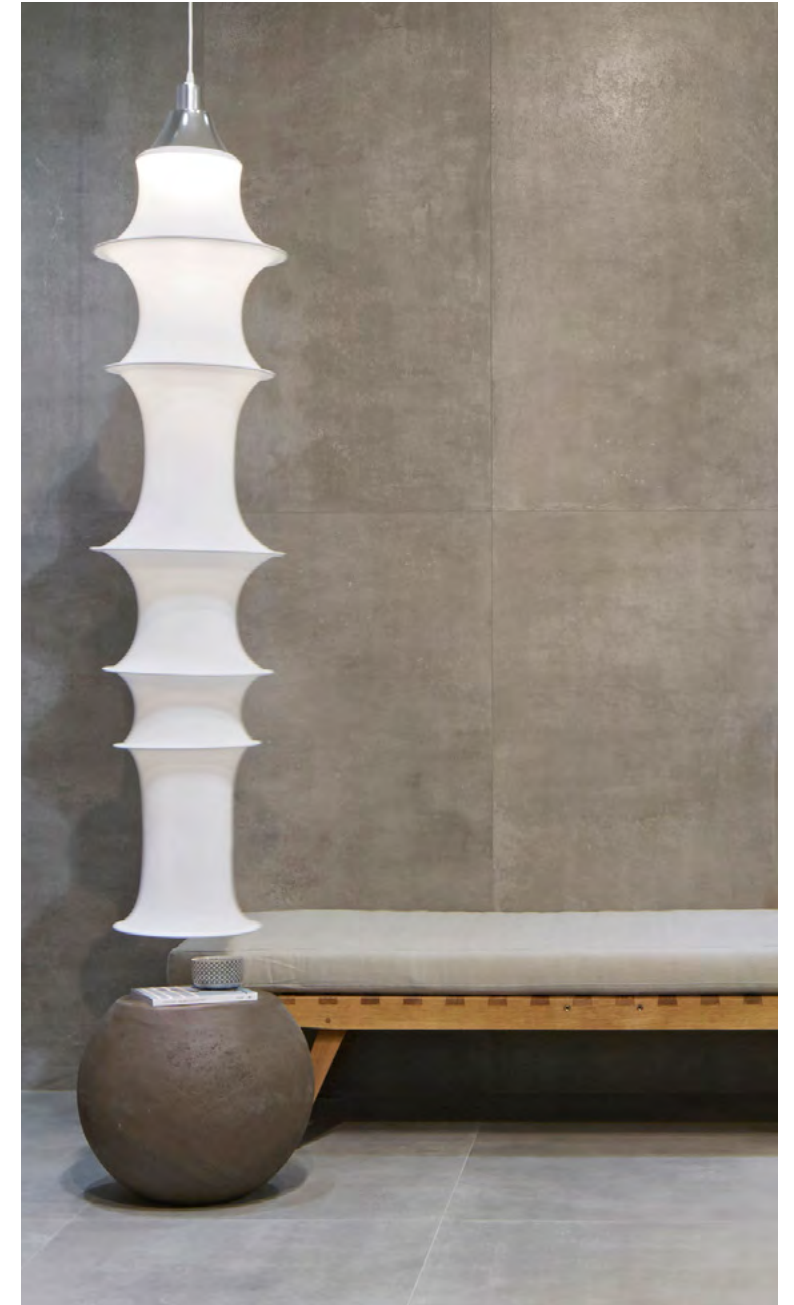

D_SEGNI CHALK 200X200 R R9

D_SEGNI MICRO 1 FREDDO TAPETTO 200X200 R R9

D_SEGNI MICRO 2 FREDDO TAPETTO 200X200 R R9

D_SEGNI DECORO MIX FR 200X200 R R9

MEMENTO OLD WHITE 600X600

BLOCK WHITE 600X600

MEMENTO TAUPE 600X600

BLOCK GREIGE 600X600

MEMENTO SILVER 600X600

BLOCK GREY 600X600