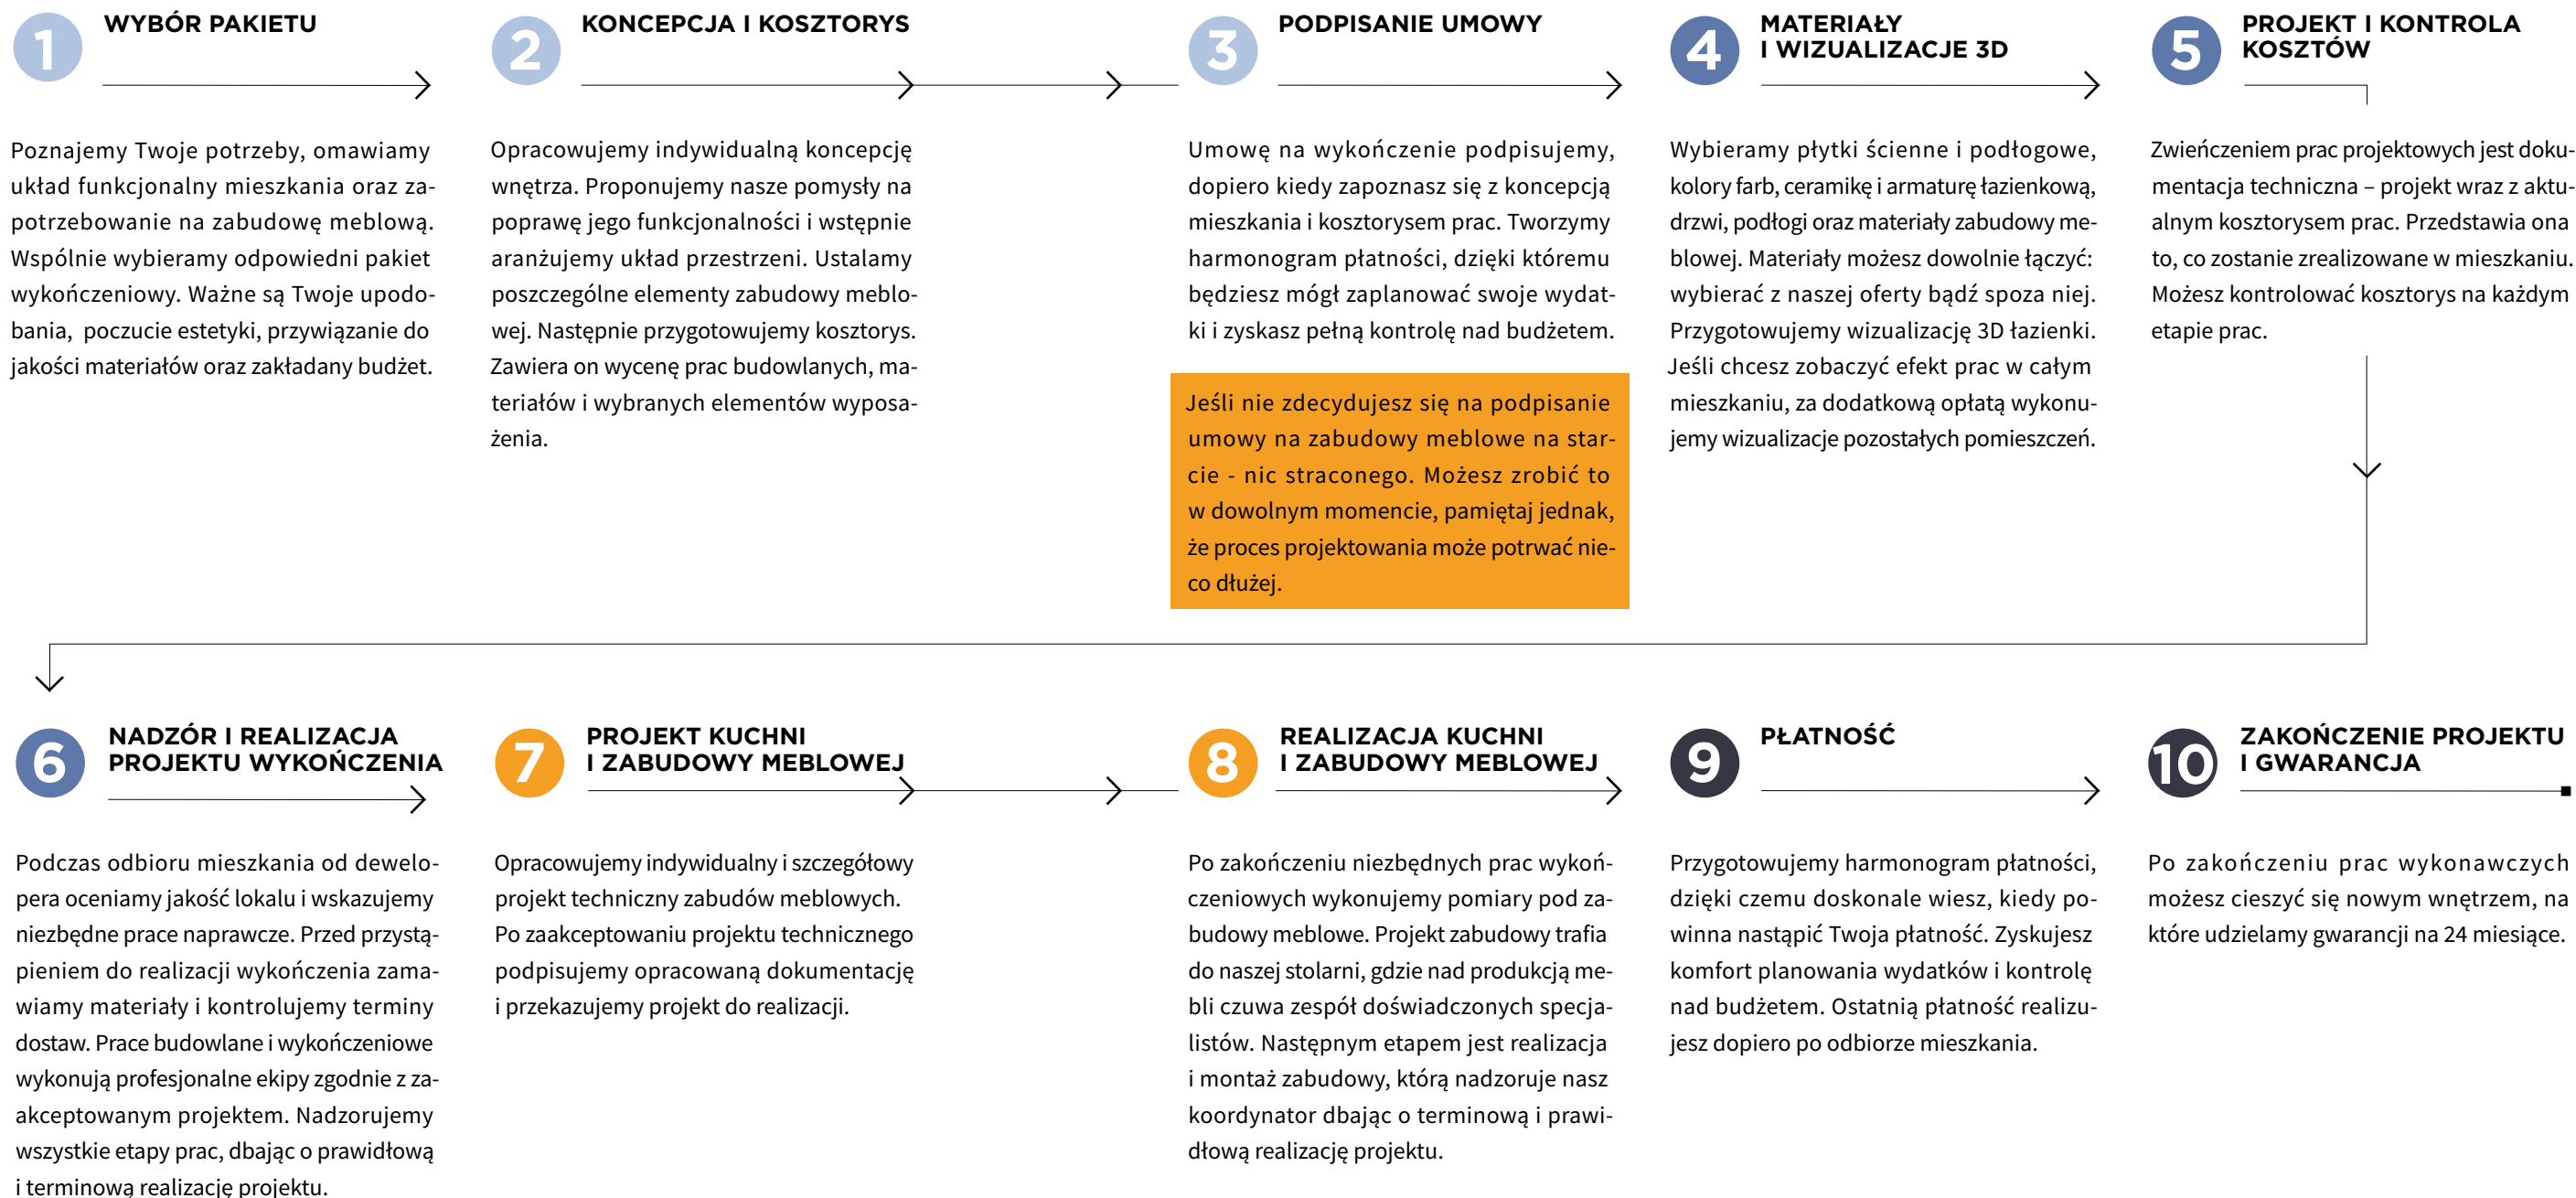

Dołącz do ludzi zadowolonych ze swojego wnętrza!