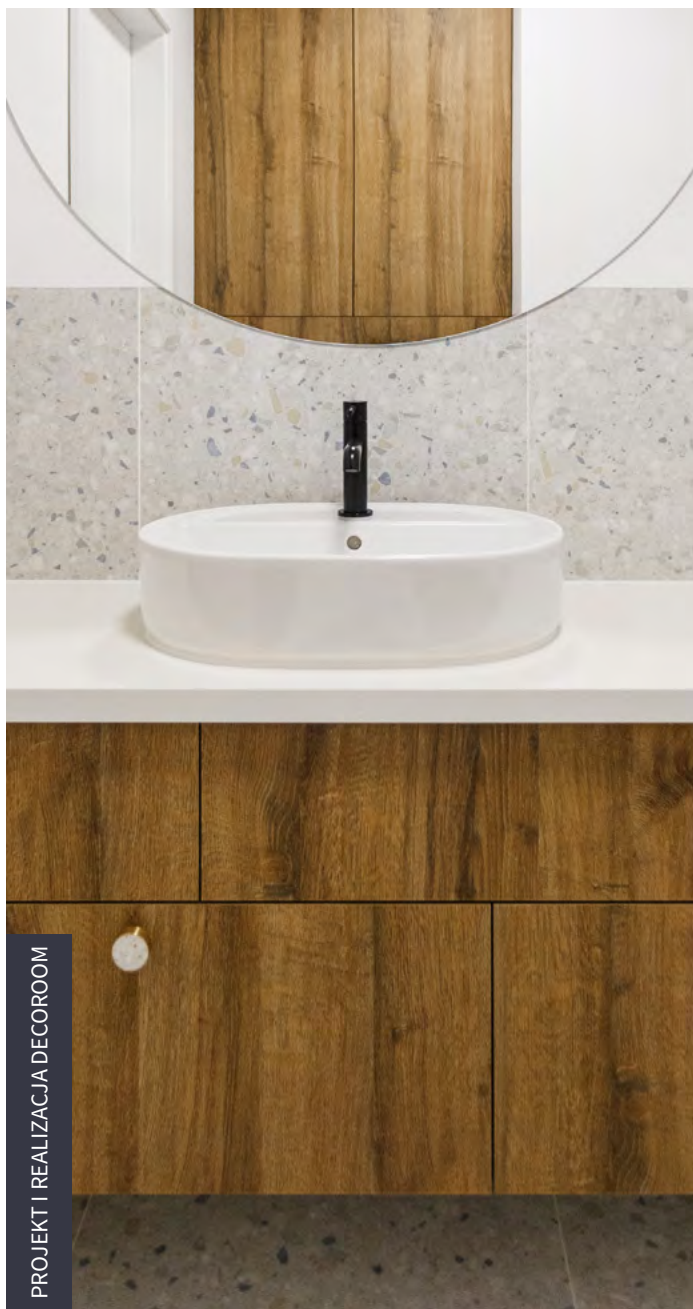

OHTAKE ONYX 38X38

OHTAKE BEŻOWY 38X38

OHTAKE KAWOWY 38X38

OHTAKE CZARNY MAT 38X38

PROJEKT | REALIZACJA DECOROOM

LAUFEN

LAUFEN

PROJEKT | REALIZACJA DECOROOM