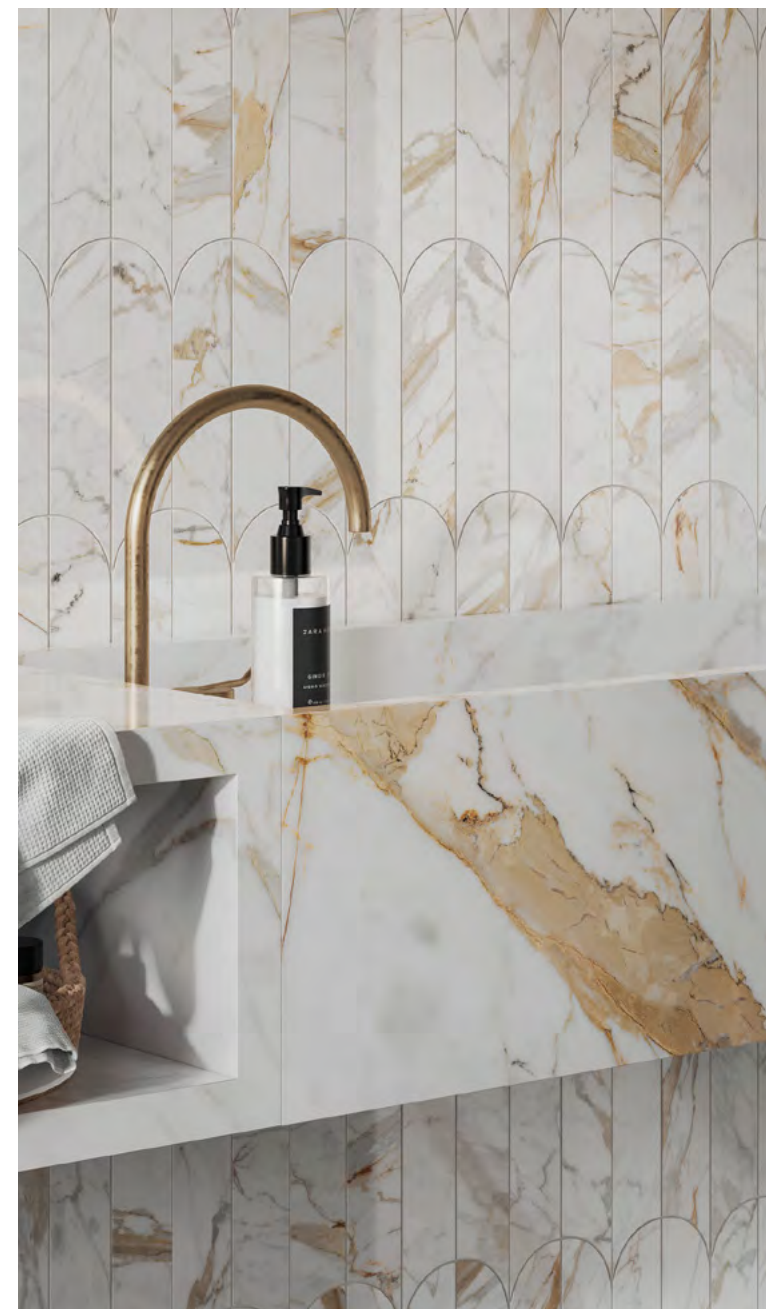

CREMO DELICATO 600X600

STATUARIO VENATO 600X600

CALACATTA NOBILE 600X600

DECO

PROJEKT I REALIZACJA DECOROOM

Ceramika i armatura

ROOM

INSPIRA ROUND 37X37