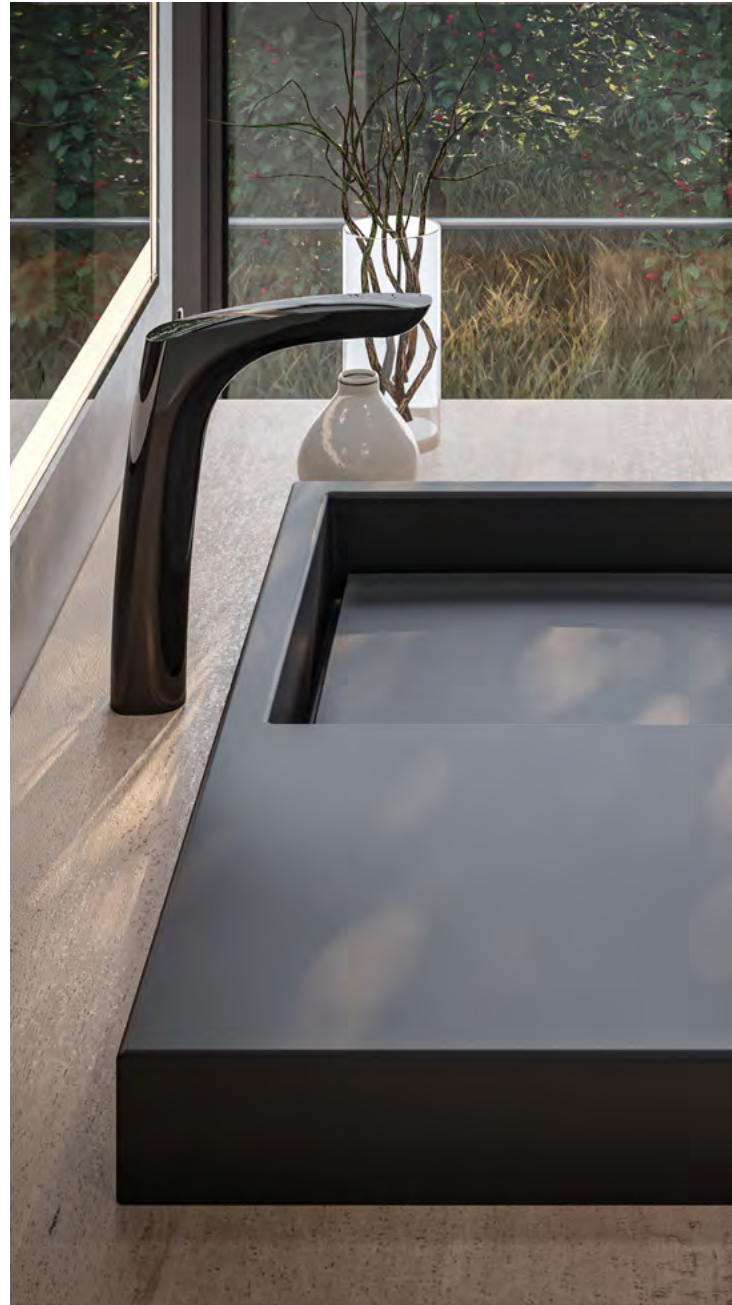

ZESTAW ONA COMPACTO

OPTICA OKRĄGŁA 35X35, A

HORIZON VIEW 60X42, B

OPTICA OKRĄGŁA 35X35, A

HORIZON GEOMETRIC 60X42, B

OPTICA KWADRATOWA 35X35, A

HORIZON DASH 60X38, B

OPTICA 45X30, A