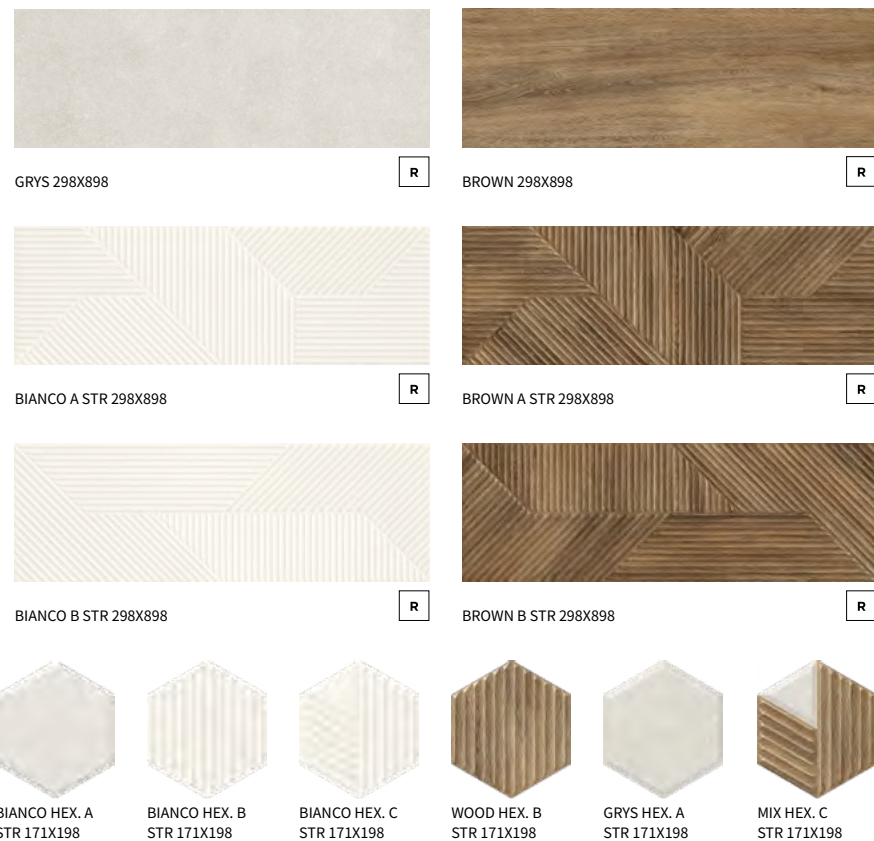

SILVER INSERTO 250X750

			
BLUE 298X898 	GREEN 298X898 		
			
BIANCO A STR 298X898 	BIANCO B STR 298X898 		
			
	BIANCO C STR 298X898 		
			
BLUE B STR 198X198 	BLUE A STR 198X198 	BLUE 198X198 	
			
GREEN B STR 198X198 	GREEN A STR 198X198 	GREEN 198X198 	
OFERTA DODATKOWA			
			
GOLD A STR 198X198 	PERLA INSERTO A STR 198X198 	GOLD B STR 198X198 	PERLA INSERTO B STR 198X198 